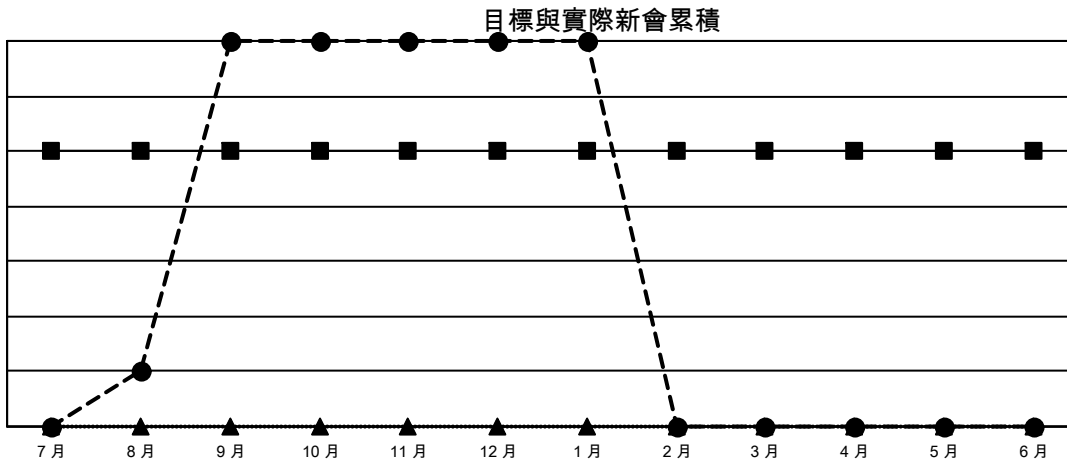

GMT MONTHLY MEMBERSHIP PROGRESS REPORT

Results as of: 1/31/2024

Multiple District 300C

LOCATION: REP OF CHINA

GMT: OPEN

GMT憲章區 5 - M

分會			
成果 2023-2024			
季	新分會目標	新會	會員流失的分會
7月/8月/9月	5	7	0
10月/11月/12月	0	0	0
1月/2月/3月	0	0	0
4月/5月/6月	0	0	0

位會員@每位須繳			
成果 2023-2024			
季	會員淨增長目標	實際會員增長數	實際退會會員 (包括轉會)
7月/8月/9月	550	1,315	47
10月/11月/12月	200	197	147
1月/2月/3月	150	127	50
4月/5月/6月	100	0	0

已取消的分會: 0
放棄的會員
過世 7
分會已取消 0
其他 237
總計 244

160 CLUBS OF 168 增添1位或以上的新會員
點擊這裡取得彙計會員數據