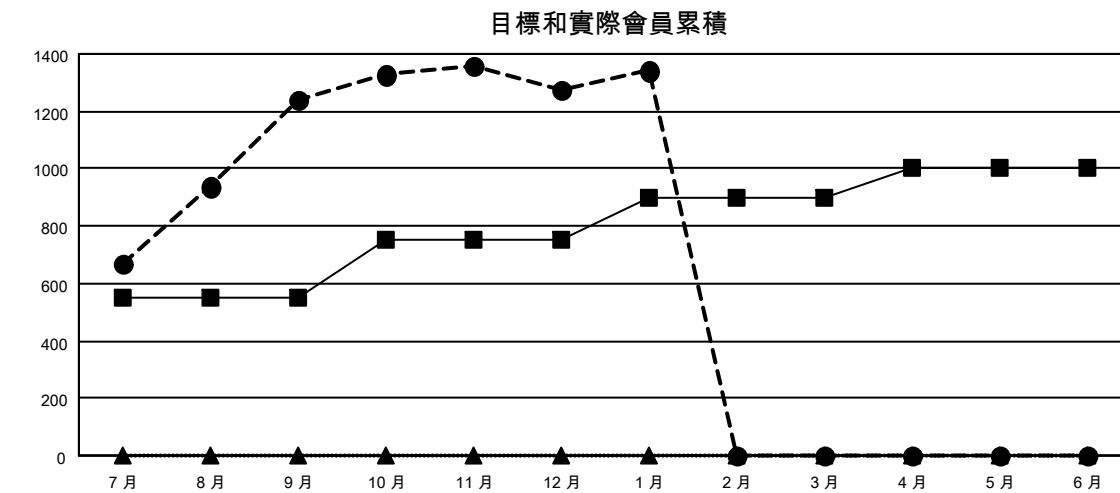

GMT MONTHLY MEMBERSHIP PROGRESS REPORT

Results as of: 1/31/2024

Multiple District 300C

LOCATION: REP OF CHINA

GMT: OPEN

GMT憲章區 5 - M

分會			
成果 2023-2024			
季	新分會目標	新會	會員流失的分會
7月/8月/9月	5	7	0
10月/11月/12月	0	0	0
1月/2月/3月	0	0	0
4月/5月/6月	0	0	0

位會員@每位須繳			
成果 2023-2024			
季	會員淨增長目標	實際會員增長數	實際退會會員 (包括轉會)
7月/8月/9月	550	1,315	47
10月/11月/12月	200	197	147
1月/2月/3月	150	127	50
4月/5月/6月	100	0	0

已取消的分會: 0
放棄的會員
過世 7
分會已取消 0
其他 237
總計 244

160 CLUBS OF 168 增添1位或以上的新會員
點擊這裡取得彙計會員數據